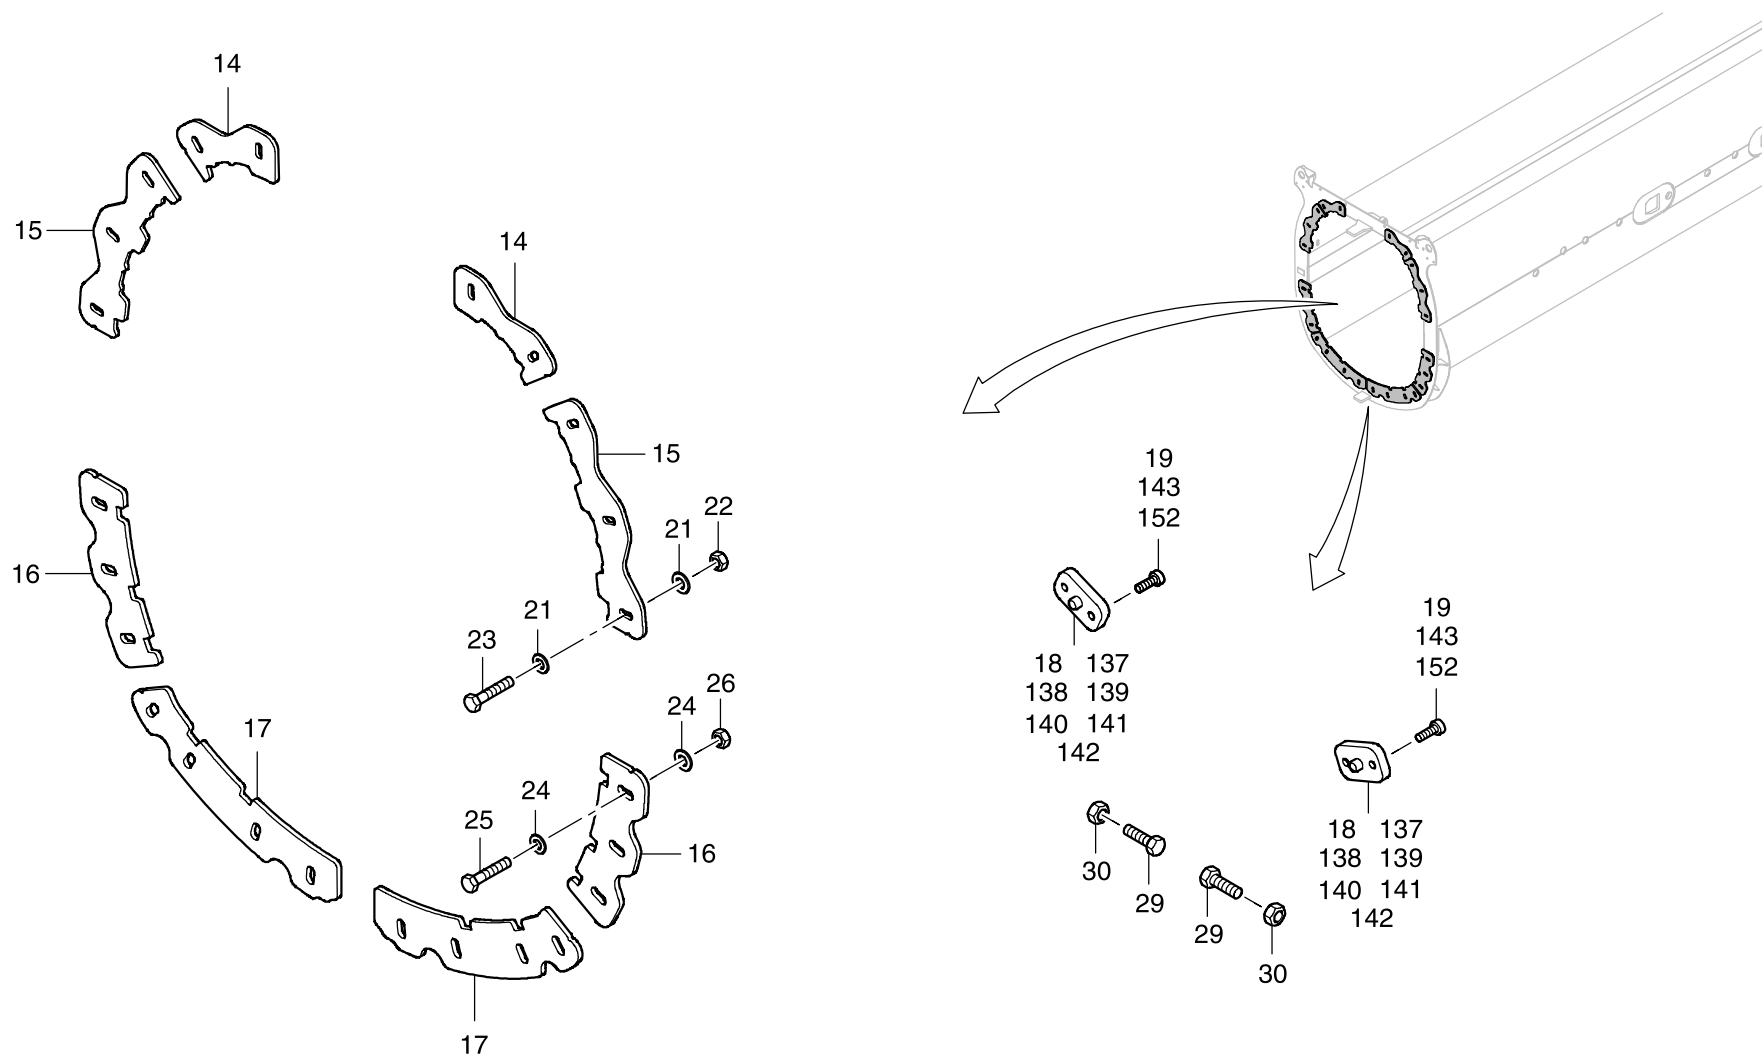

GROVE

TELESKOPTEIL 3 KPL.
TELESCOPIC PART 3 CPL.

BILDТАFЕL
PICTORIAL DISPLAY

GMK 5250

05.17

3221886-ETL J

1/6

G 507

GROVE

TELESKOPTEIL 3 KPL.
TELESCOPIC PART 3 CPL.

BILDТАFEL
PICTORIAL DISPLAY

GMK 5250

05.17

3221886-ETL J

2/6

G 507

GROVE

TELESKOPTEIL 3 KPL.
TELESCOPIC PART 3 CPL.

BILDTADEL
PICTORIAL DISPLAY

GMK 5250

05.17

3221886-ETL J

3/6

G 507

GROVE

TELESKOPTEIL 3 KPL.
TELESCOPIC PART 3 CPL.

BILDTADEL
PICTORIAL DISPLAY

GMK 5250

05.17

3221886-ETL J

4/6

G 507