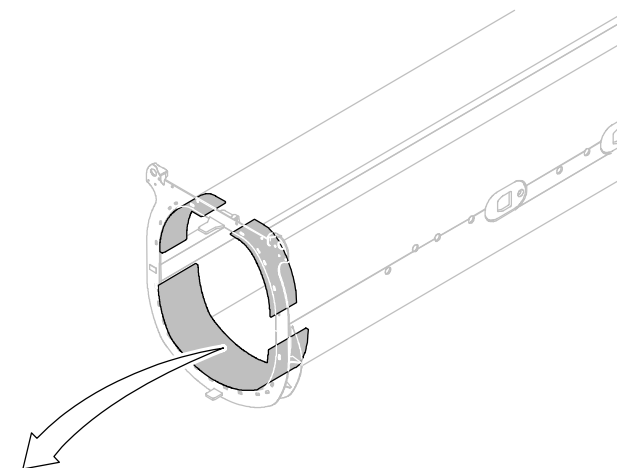

GROVE

TELESKOPTEIL 3 KPL.
TELESCOPIC PART 3 CPL.

BILDTADEL
PICTORIAL DISPLAY

GMK 5250

05.17

3221886-ETL J

3/6

G 507

GROVE

TELESKOPTEIL 3 KPL.
TELESCOPIC PART 3 CPL.

BILDTADEL
PICTORIAL DISPLAY

GMK 5250

05.17

3221886-ETL J

4/6

G 507